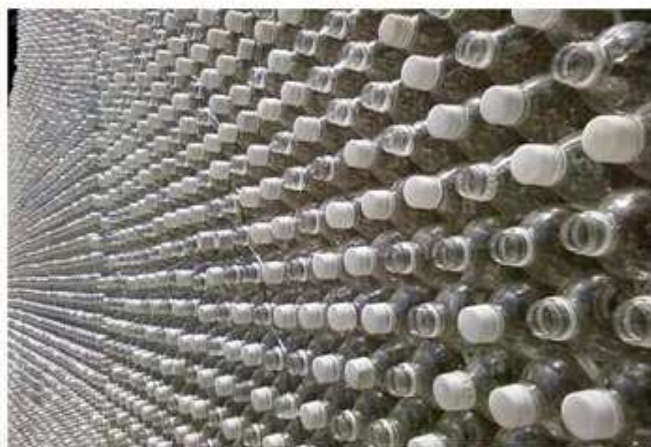

26,000,000,000 de litros son

Casi 28,000,000,000 de Botellas Plásticas en un año